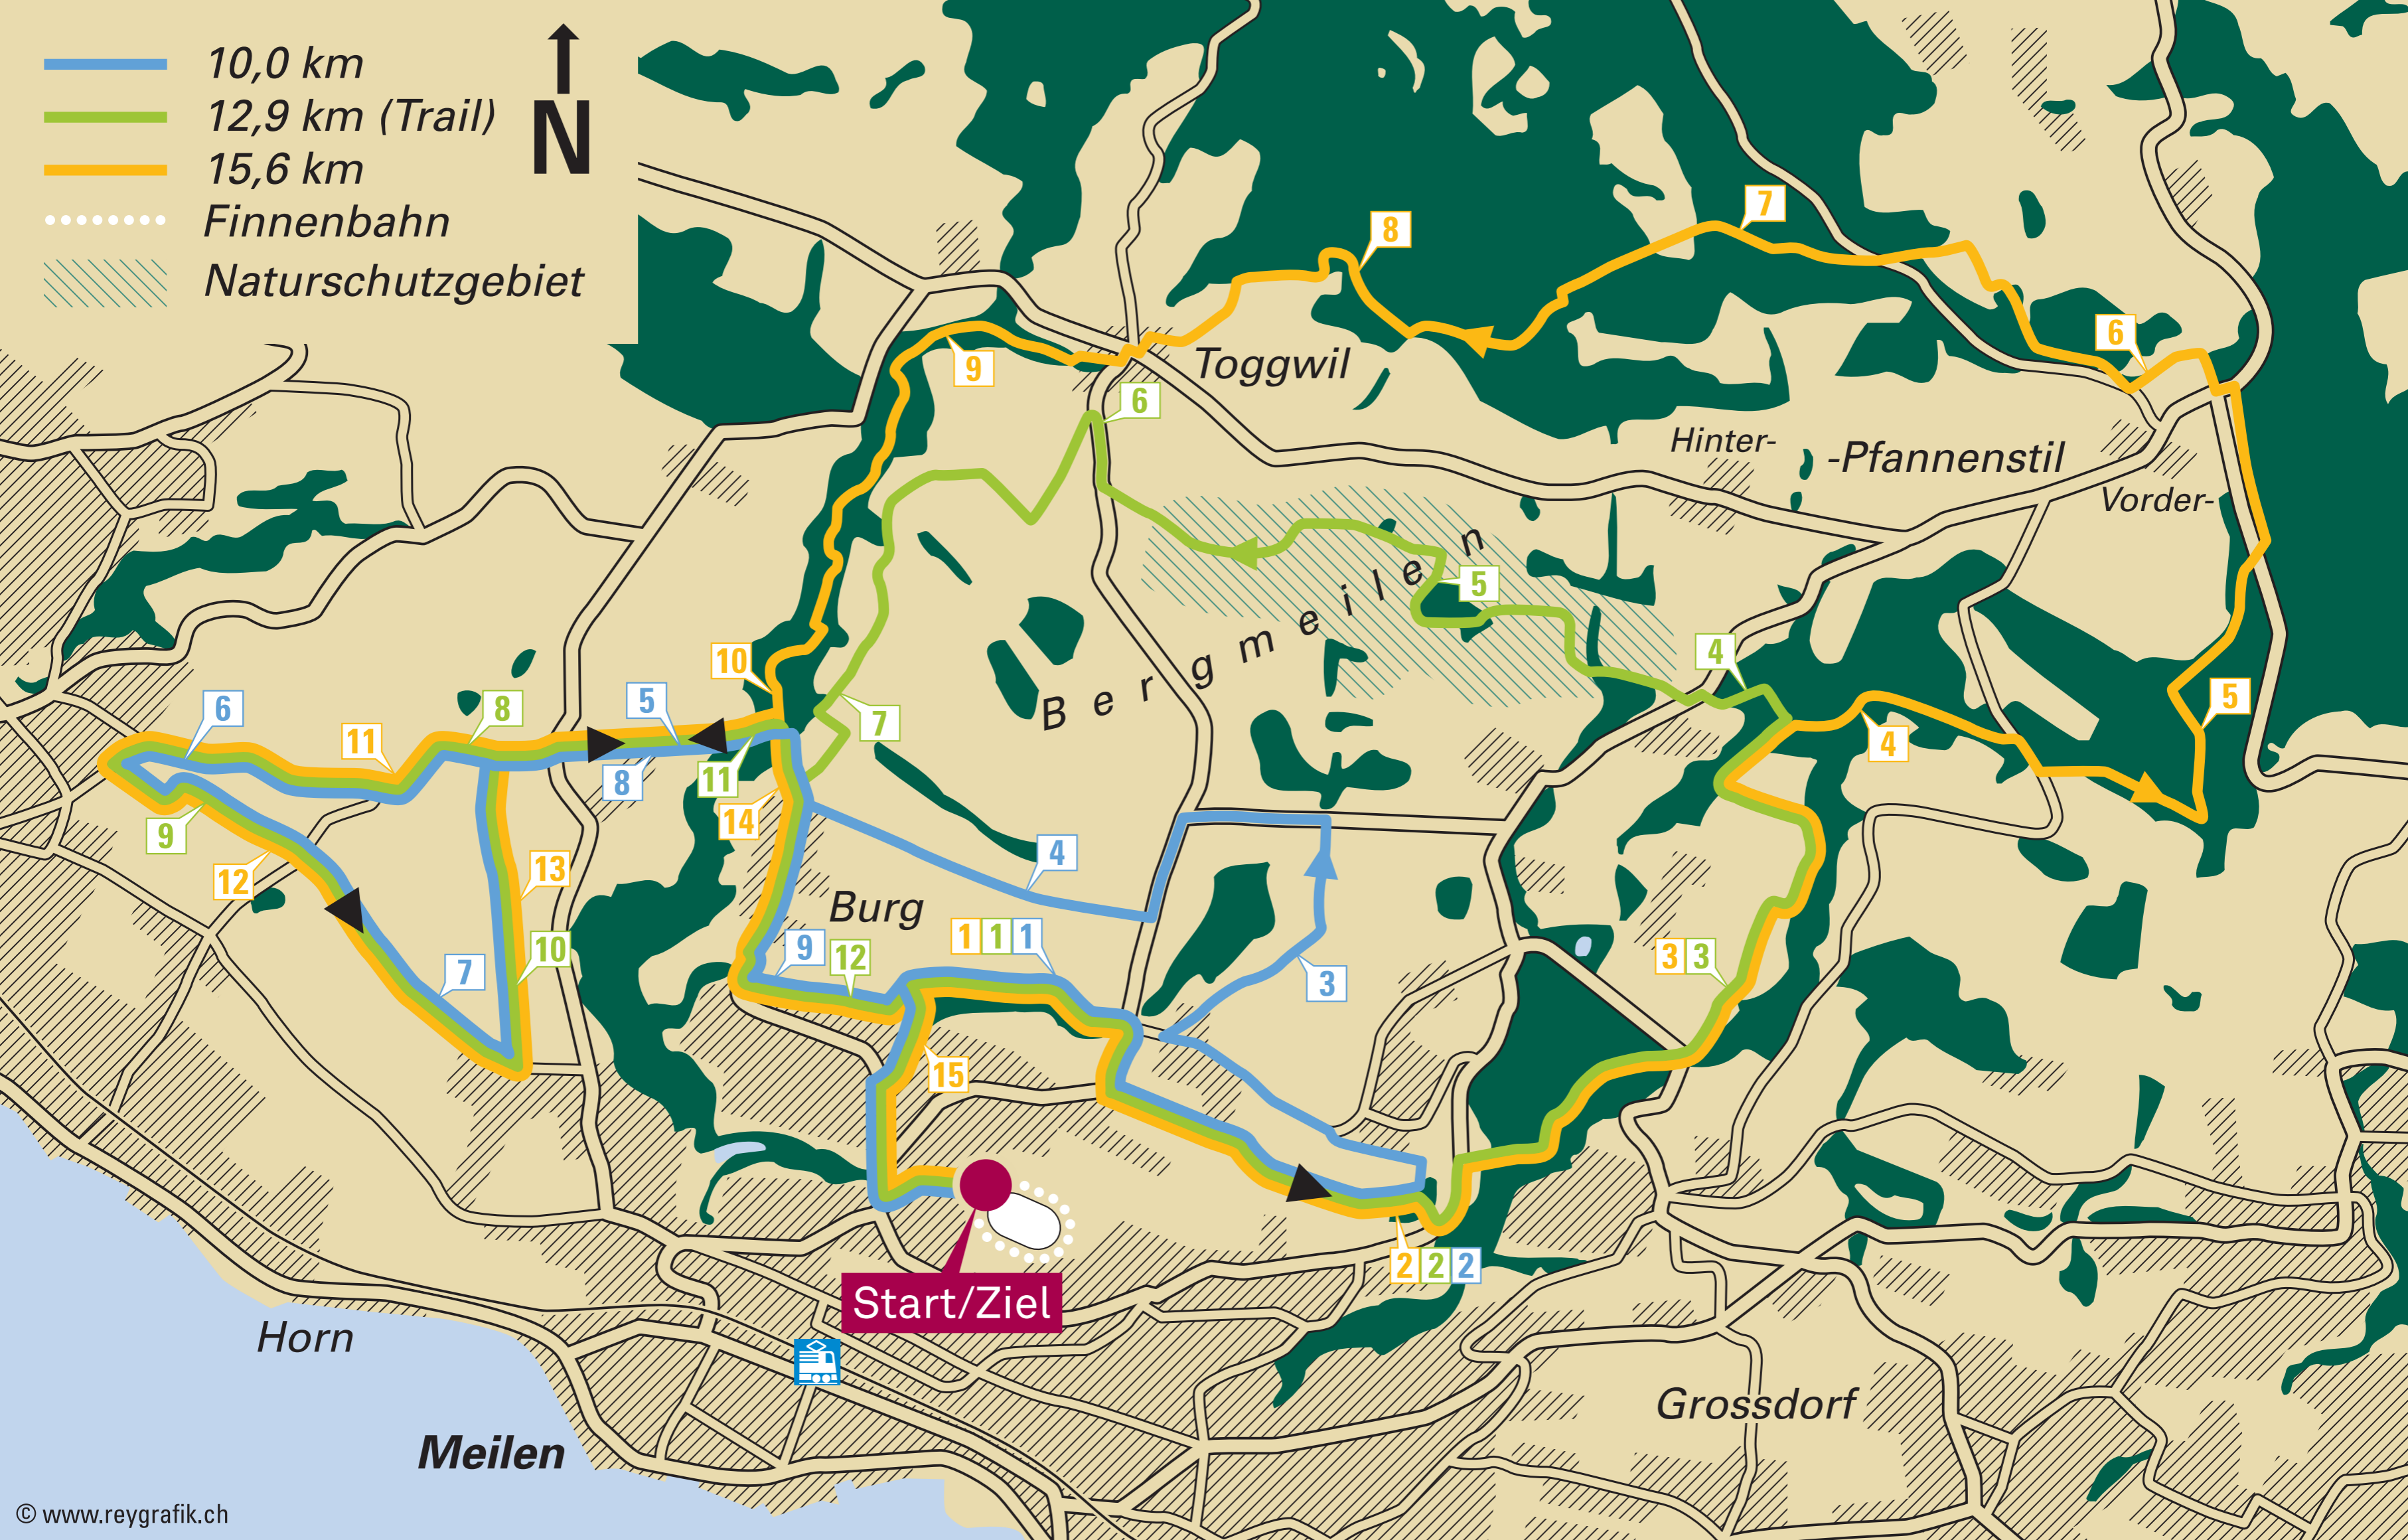

-  10,0 km
-  12,9 km (Trail)
-  15,6 km
-  Finnenbahn
-  Naturschutzgebiet

**Start/Ziel**