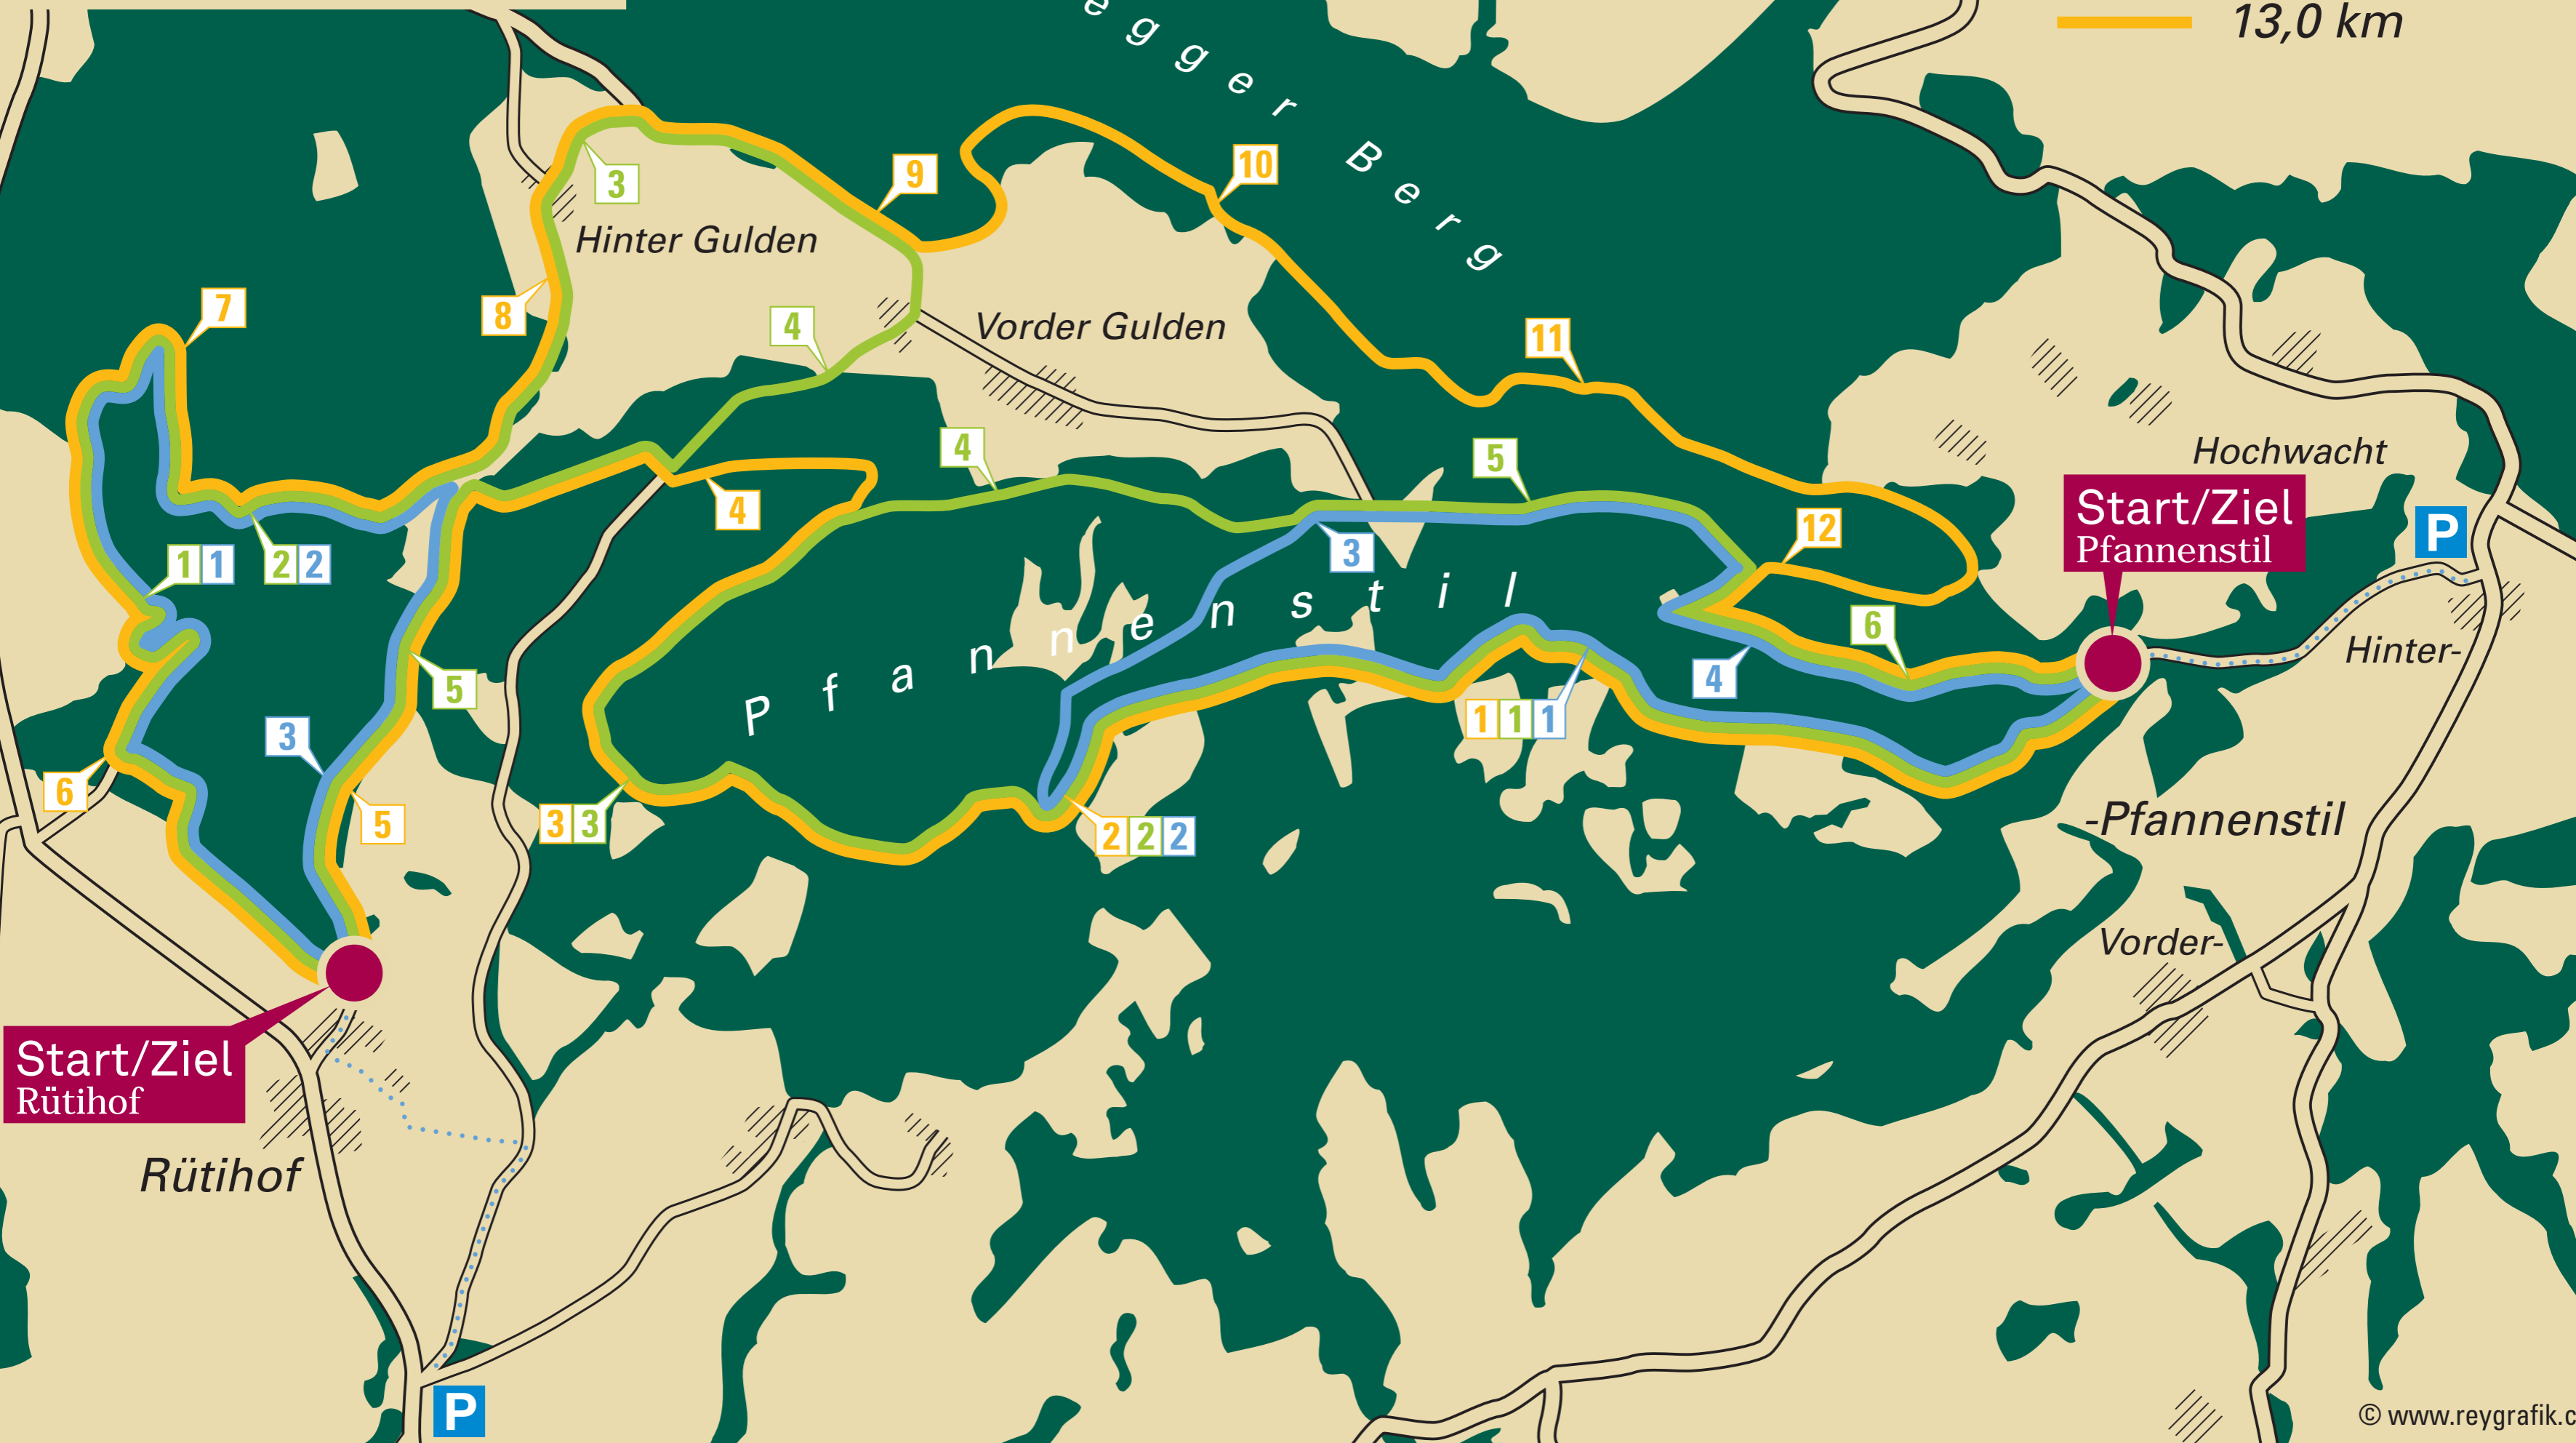

Start Rütihof

- 3,3 km
- 5,7 km (Trail)

Start Pfannenstil

- 4,5 km
- 6,2 km (Trail)
- 13,0 km

Start/Ziel
Rütihof

Start/Ziel
Pfannenstil